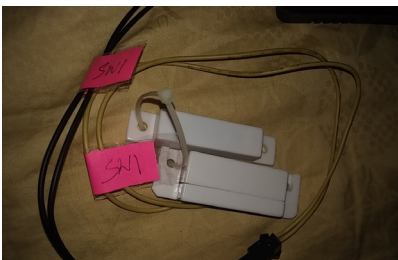

# IOT Security Alert System

## ระบบเตือนภัย/แจ้งสถานะ แบบ Online

ระบบจะเชื่อมต่อกับ Internet ผ่าน Wifi บ้าน เมื่อเซนเซอร์ สวิตซ์ทำงาน ระบบก็จะทำการส่งสัญญาณเตือนไปที่กล่องควบคุมด้วยไฟกระพริบ และ ส่งไปยัง Cloud Server และ ส่ง Email Alert ไปให้กับสวิตซ์ทำงาน ทำให้บริษัทส่งพนักงานเข้าไปยังสถานที่ เพื่อทำการแก้ปัญหาได้ทันที

<----สวิตซ์ติด ติดระบบ Iot เมื่อสวิตซ์ทำงาน ระบบจะส่งสัญญาณไฟกระพริบ และส่งสัญญาณไปยัง Cloud Server และ ส่ง Email Alert----->

V เข้า Web Browser ตาม IP ที่ตั้งค่าไว้ ผ่านระบบ Wifi จากมือถือ หรือ คอมพิวเตอร์ ในการตรวจสอบสถานะของสวิตซ์ว่าทำงานเปิด(1)หรือปิด(0)อยู่