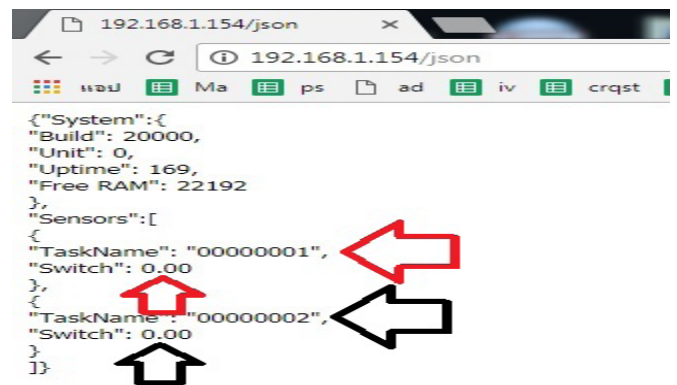

ระบบOnline

- -ตรวจสอบจากWeb Browser
- -ส่งข้อมูลไปยังบริษัท
- -ส่งEmail Alert ไปยังอีเมลที่กำหนด
- -มีไฟกระพริบเมื่อสวิตซ์ทำงาน

ระบบOffline

- -ตรวจสอบจากWeb Browser
- -มีไฟกระพริบเมื่อสวิตซ์ทำงาน

F.C. Solution Co.,Ltd.

Address: ที่อยู่ :10/12-13 Soi Wachirathamsatit 42 Bangchak Phrakonong Bangkok 10260 Thailand
Tel: โทร : 027461123-4 Fax: แฟกซ์: 023613354 Email: อีเมล: fcsolu@gmail.com
Web: เวป: http://www.cloudfcs.com/