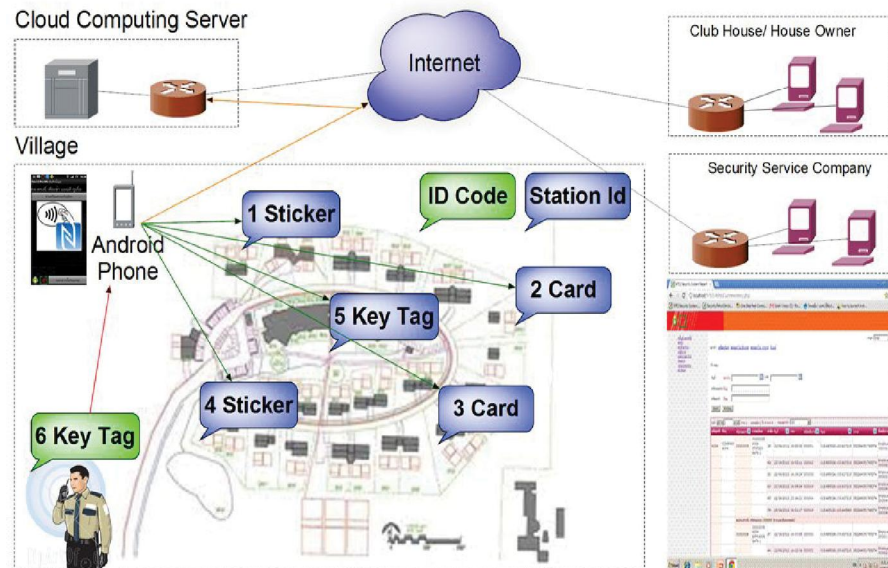

ตรวจสอบรถหมู่บ้าน/Village Tracking