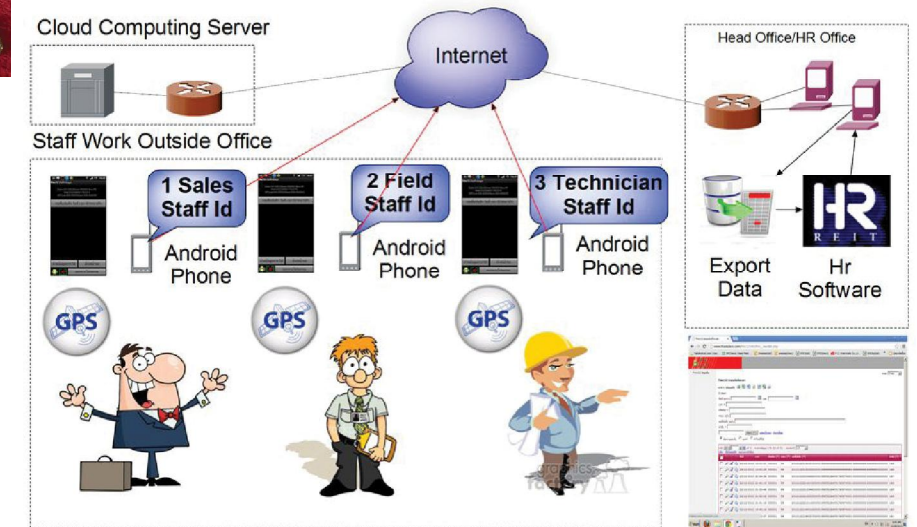

บันทึกเวลาออกสำนักงาน/Time Recording 2