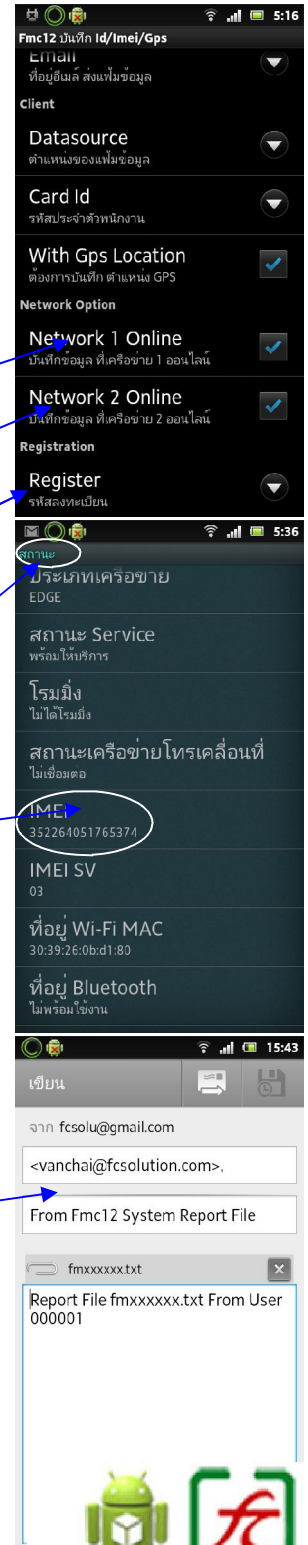

เข้าโปรแกรม FMC12/FMC12 Pro แล้วกด เมนู

- 1 คู่มือ จะเป็น ไฟล์ pdf file download มาจาก website
- 2 ตัวอย่างฐานข้อมูล จะเห็นข้อมูลตัวอย่างบน website ที่ update กรณีที่เลือก option บันทึกข้อมูลที่เครือข่าย 1 ข้อมูลจะ update ทันทีที่เราบันทึกผ่านมือถือ
- 3 เกี่ยวกับ โปรแกรม รูปด้านซ้าย
- 4 อีเมลล์ คือการส่ง ข้อมูล fmxxxxxx.txt ที่อยู่ใน Sd card ส่งไปยังอีเมลล์ที่เราตั้งค่าเอาไว้ เพียงกด ส่ง ก็จะส่งไปยังปลายทาง รูปด้านขวา
- 5 ลบ fmxxxxxx.txt ที่อยู่ใน Sd card
- 6 ตั้งค่าระบบ ตั้งค่าต่าง ๆ ตามที่อยู่ข้างบน