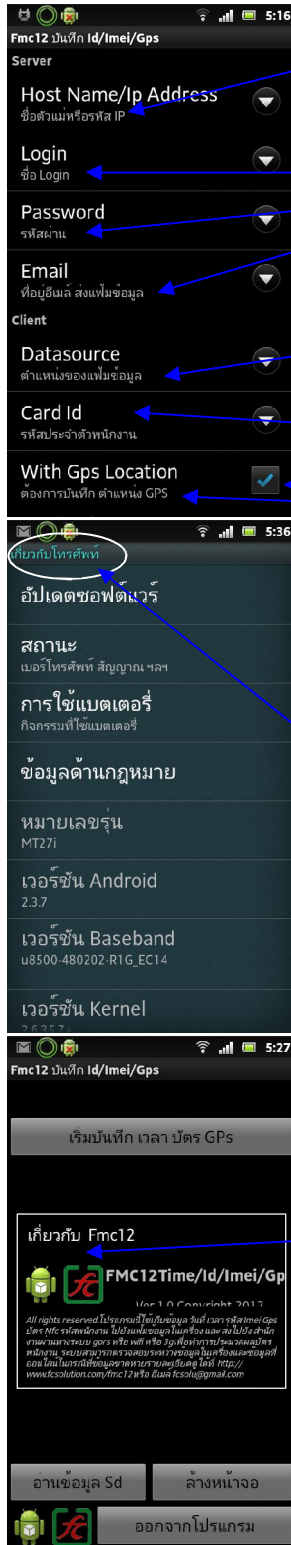

บริษัท เอฟ ซี โซลูชั่น จำกัด

ระบบตรวจสอบบริการ/นาฬิกาข้อมือ แบบออนไลน์จากมือถือ Android ใช้ NFC ระบบแรกในโลก ** Made In Thailand

FMC12/FMC12 Pro คู่มือ การตั้งค่าและการใช้งาน

<รูปด้านซ้าย-เข้าโปรแกรม Fmc12 แล้วกด เมนู เลือก 6 ตั้งค่าระบบ

1. 1 ชื่อตัวแม่หรือรหัส Ip สามารถใช้ได้ทั้ง ชื่อ และ หมายเลข เช่น www.fcsolution.com หรือ 192.168.1.1 เป็นที่ตั้งของตัวแม่ mysql ที่เก็บข้อมูล
2. 2 ชื่อ Login คือชื่อที่เข้าฐานข้อมูล
3. 3 รหัสผ่าน คือ รหัสผ่านที่เข้าฐานข้อมูล
4. 4 ที่อยู่อีเมล ส่งเพิ่มข้อมูล ให้ใส่ email ที่เราต้องการส่ง เช่น sales@fcsolution.com อีเมลล์ทุกครั้งที่เราส่ง อีเมลล์จากโปรแกรมจะส่งไปที่ผู้รับอัตโนมัติ
5. 5 ตำแหน่งของเพิ่มข้อมูล คือที่เก็บข้อมูล textfile ที่เราบันทึกอยู่ใน Sd card /sdcard/fmc12/ เวลาต้องการข้อมูลก็ไปยังที่นี้จะมีข้อมูลอยู่
6. 6 รหัสประจำตัวพนักงาน คือรหัสพนักงานที่ต้องการใช้ 6 หลัก คำเริ่มต้น 000001 เวลาบันทึกข้อมูลจะระบุพนักงานตามรหัสที่ตั้งไว้
7. 7 ต้องการบันทึก ตำแหน่ง GPS ถ้าเลือกถูก ก็จะบันทึก gps ตำแหน่งที่ขี้อยู่ปัจจุบัน กรณี ไม่เลือกถูก ก็จะบันทึก 000.000000,000.000000
8. 8 บันทึกที่เครือข่าย 1 ออนไลน์ ถ้าเลือก ถูก เครื่องจะบันทึกไปยัง เพิ่มข้อมูล fmc_rawd ตาม ชื่อตัวแม่ในข้อ 1 ถ้าเลือกจะต้องปิด edge หรือ wifi เพื่อให้เครื่องสามารถสื่อสารได้
9. 9 บันทึกที่เครือข่าย 2 ออนไลน์ ถ้าเลือก ถูก เครื่องจะบันทึกไปยัง เพิ่มข้อมูล 9703_rawd ตาม ชื่อตัวแม่ในข้อ 1 ถ้าเลือกจะต้องปิด edge หรือ wifi เพื่อให้เครื่องสามารถสื่อสารได้
10. 10 รหัสลงทะเบียน คือรหัสที่ได้รับหลังจากสั่งซื้อและส่ง หมายเลข imei ของเครื่องโทรศัพท์ไปยัง fcsolu@gmail.com วิธีเช็ค ตัวเลข imei เข้า ตั้งค่า -> เกี่ยวกับโทรศัพท์ -> สถานะ -> IMEI จะเห็นรหัส เช่น 352264051765374 กรณีที่ไม่ลงทะเบียน รหัส GPS และ IMEI ที่บันทึกจะเป็นหมายเลข 999.999999,999.999999 999999999999999

เข้าโปรแกรม FMC12/FMC12 Pro แล้วกด เมนู

1. 1 คู่มือ จะเป็น ไฟล์ pdf file download มาจาก website
2. 2 ตัวอย่างฐานข้อมูล จะเห็นข้อมูลตัวอย่างบน website ที่ update กรณีที่เลือก option บันทึกข้อมูลที่เครือข่าย 1 ข้อมูลจะ update ทันทีที่เราบันทึกผ่านมือถือ
3. 3 เกี่ยวกับ โปรแกรม รูปด้านซ้าย
4. 4 อีเมลล์ คือการส่ง ข้อมูล fmxxxxxx.txt ที่อยู่ใน Sd card ส่งไปยังอีเมลล์ที่เราตั้งค่าเอาไว้ เพียงกด ส่ง ก็จะส่งไปยังปลายทาง รูปด้านขวา
5. 5 ลบ fmxxxxxx.txt ที่อยู่ใน Sd card
6. 6 ตั้งค่าระบบ ตั้งค่าต่าง ๆ ตามที่อยู่ข้างบน