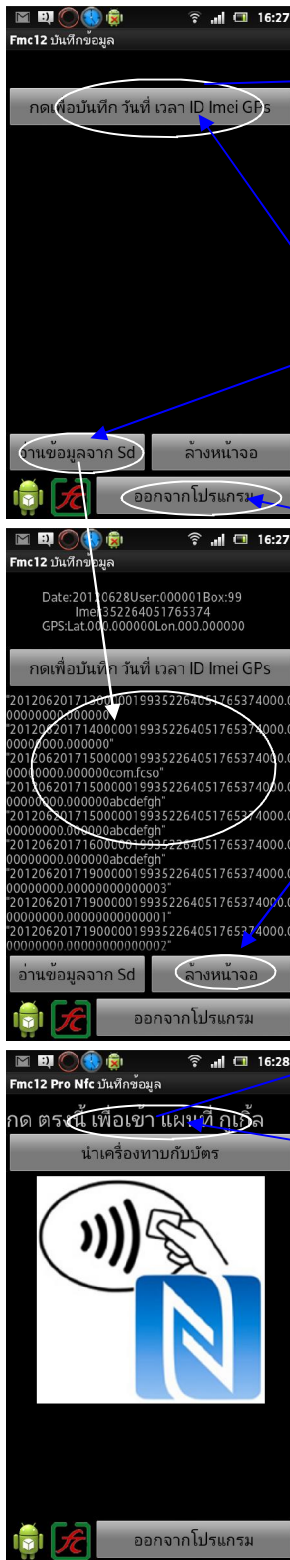

FMCI2/FMCI2 Pro คู่มือการใช้งาน

<รูปด้านซ้าย-เข้าโปรแกรม Fmc12 หลังจากเข้าโปรแกรมแล้วจะขึ้นหน้าจอ ด้านซ้าย

1. 1 กดเพื่อบันทึก วันที่ เวลา ID Imei GPS ทันทีที่ เครื่องก็จะบันทึกเวลา ตามค่าที่เราตั้งไว้ คือ บันทึกไปที่ ฐานข้อมูล และ SDcard และ จะแสดง ข้อมูลที่บันทึก ด้านขวา
2. 2 กรณีที่เราต้องการดูว่า มีข้อมูลอะไรที่อยู่ใน SD card ให้กด อ่านข้อมูลจาก SD จะแสดงหน้าจอตามข้างล่างซ้าย
3. 3 กรณีที่ต้องการดูตำแหน่งที่บันทึกว่าอยู่ที่ไหนใน google map ก็ให้ กดที่บันทึก เครื่องก็จะไปยังตำแหน่งในแผนที่ เพื่อตรวจสอบว่า ตำแหน่งที่ตรงกัน ความเป็นจริงหรือไม่ เพราะบางครั้ง GPS ยังค่าตำแหน่งเก่าอยู่ในกรณีนั้น ก็ให้ กด ใน Google Map เพื่อให้แสดงตำแหน่งปัจจุบัน แล้วทำการบันทึกใหม่ อีกครั้ง ก็จะ ได้ สถานที่ ที่อยู่ปัจจุบัน เป็นอันเสร็จ
4. 4 กรณีที่ต้องการล้างหน้าจอที่แสดง ให้กด ล้างหน้าจอ หน้าจอก็จะว่างเหมือน กับตอนเปิด โปรแกรมครั้งแรก
5. 5 กรณีที่ต้องการส่งรายงาน ก็ให้กด เมนู แล้วเลือก อีเมล แล้ว กด ส่ง โปรแกรมก็จะส่ง textfile.txt ไปยังที่เรากำหนด
6. 6 หลังจากเสร็จแล้ว ออกจากโปรแกรมให้กด ออกจาก โปรแกรม เป็นอันเสร็จสิ้นการใช้งาน