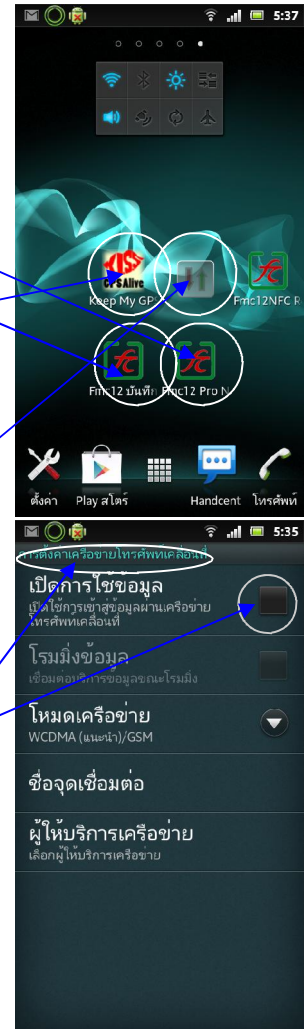

<รูปด้านซ้าย-ตั้งค่าโปรแกรม KeepMyGPSAlive

1. 1 ให้เลือกที่ Start KISS Keep My GPS Alive เพื่อเริ่มการทำงาน จะเห็นรูปดาวเทียมบนสุดเริ่มทำงานตลอดเวลา
  2. 2 ให้เลือก ถูก ที่ Start KISS Keep My GPS Alive when my phone starts. คือ โปรแกรมนี้จะทำงานทุกครั้งเมื่อเครื่องเปิด ทำให้เราไม่ต้องมาตั้งค่า ซ้ำ 1 ทุกครั้ง
2. วิธีสังเกตว่าโปรแกรมนี้ทำงานอยู่หรือไม่ จะสังเกตตัวดาวเทียมบนสถานะบนสุดว่าทำงานตลอดเวลาหรือไม่

F.C. Solution Co.,Ltd.
<http://www.fcsolution.com/fmc12>
<http://www.fcsolution.com/9703v80>
<http://www.youtube.com/watch?v=zhfavYGFQ4>
fcsolu@gmail.com

** ระบบแรกในโลก เช็คข้อมูลจาก
android
<https://play.google.com/>
ณ วันที่ 1/7/2555