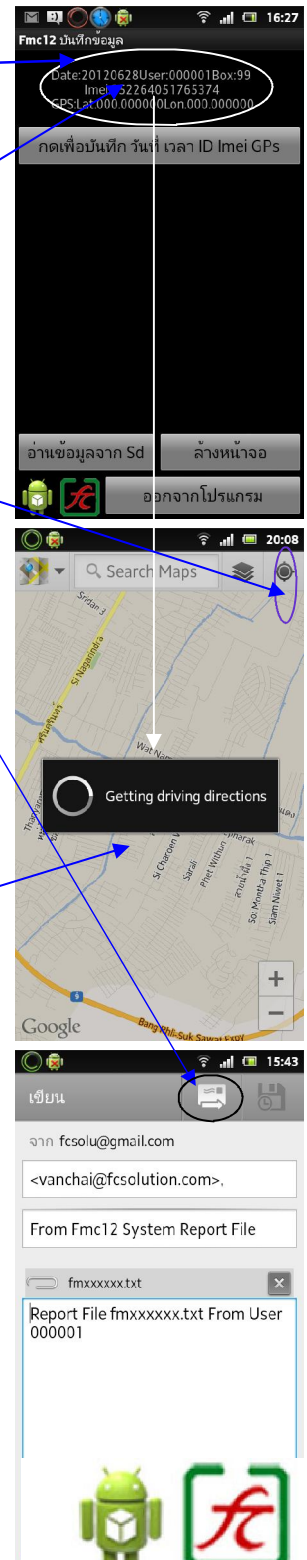

เข้าโปรแกรม FMC12/FMC12 Pro แล้วกด เมนู

- 1 คู่มือ จะเป็น ไฟล์ pdf file download มาจาก website
- 2 ตัวอย่างฐานข้อมูล จะเห็นข้อมูลตัวอย่างบน website ที่ update กรณีที่เลือก option บันทึกข้อมูลที่เครือข่าย 1 ข้อมูลจะ update ทันทีที่เราบันทึกผ่านมือถือ
- 3 เกี่ยวกับ โปรแกรม รูปด้านซ้าย
- 4 อีเมลล์ คือการส่ง ข้อมูล fmxxxxxx.txt ที่อยู่ใน Sd card ส่งไปยังอีเมลล์ที่เราตั้งค่าเอาไว้ เพียงกด ส่ง ก็จะส่งไปยังปลายทาง รูปด้านขวา
- 5 ลบ fmxxxxxx.txt ที่อยู่ใน Sd card
- 6 ตั้งค่าระบบ ตั้งค่าต่าง ๆ ตามที่อยู่ข้างบน

F.C. Solution Co.,Ltd.  
<http://www.fcsolution.com/fmc12>  
<http://www.fcsolution.com/9703v80>  
<http://www.youtube.com/watch?v=zhfafVYGFQ4>  
 fcsolu@gmail.com

\*\* ระบบแรกในโลก เช็คข้อมูลจาก  
 android  
<https://play.google.com/>  
 ณ วันที่ 1/7/2555

# FMCI2/FMCI2 Pro คู่มือการใช้งาน

<รูปด้านซ้าย-เข้าโปรแกรม Fmc12 หลังจากเข้าโปรแกรมแล้วจะขึ้นหน้าจอ ด้านซ้าย

- 1 กดเพื่อบันทึก วันที่ เวลา ID Imei GPS ทันทีที่ เครื่องก็จะบันทึกเวลา ตามค่าที่เราตั้งไว้ คือ บันทึกไปที่ ฐานข้อมูล และ SDcard และ จะแสดง ข้อมูลที่บันทึก ด้านขวา
- 2 กรณีที่เราต้องการดูว่า มีข้อมูลอะไรที่อยู่ใน SD card ให้กด อ่านข้อมูลจาก SD จะแสดงหน้าจอตามข้างล่างซ้าย
- 3 กรณีที่ต้องการดูตำแหน่งที่บันทึกว่าอยู่ที่ไหนใน google map ก็ให้ กดที่บันทึก เครื่องก็จะไปยังตำแหน่งในแผนที่ เพื่อตรวจสอบว่า ตำแหน่งที่ตรงกัน ความเป็นจริงหรือไม่ เพราะบางครั้ง GPS ยังค่าตำแหน่งเก่าอยู่ในกรณีนั้น ก็ให้ กด ใน Google Map เพื่อให้แสดงตำแหน่งปัจจุบัน แล้วทำการบันทึกใหม่ อีกครั้ง ก็จะ ได้ สถานที่ ที่อยู่ปัจจุบัน เป็นอันเสร็จ
- 4 กรณีที่ต้องการล้างหน้าจอที่แสดง ให้กด ล้างหน้าจอ หน้าจอก็จะว่างเหมือน กับตอนเปิด โปรแกรมครั้งแรก
- 5 กรณีที่ต้องการส่งรายงาน ก็ให้กด เมนู แล้วเลือก อีเมล แล้ว กด ส่ง โปรแกรมก็จะส่ง textfile.txt ไปยังที่เรากำหนด
- 6 หลังจากเสร็จแล้ว ออกจากโปรแกรมให้กด ออกจาก โปรแกรม เป็นอันเสร็จสิ้นการใช้งาน